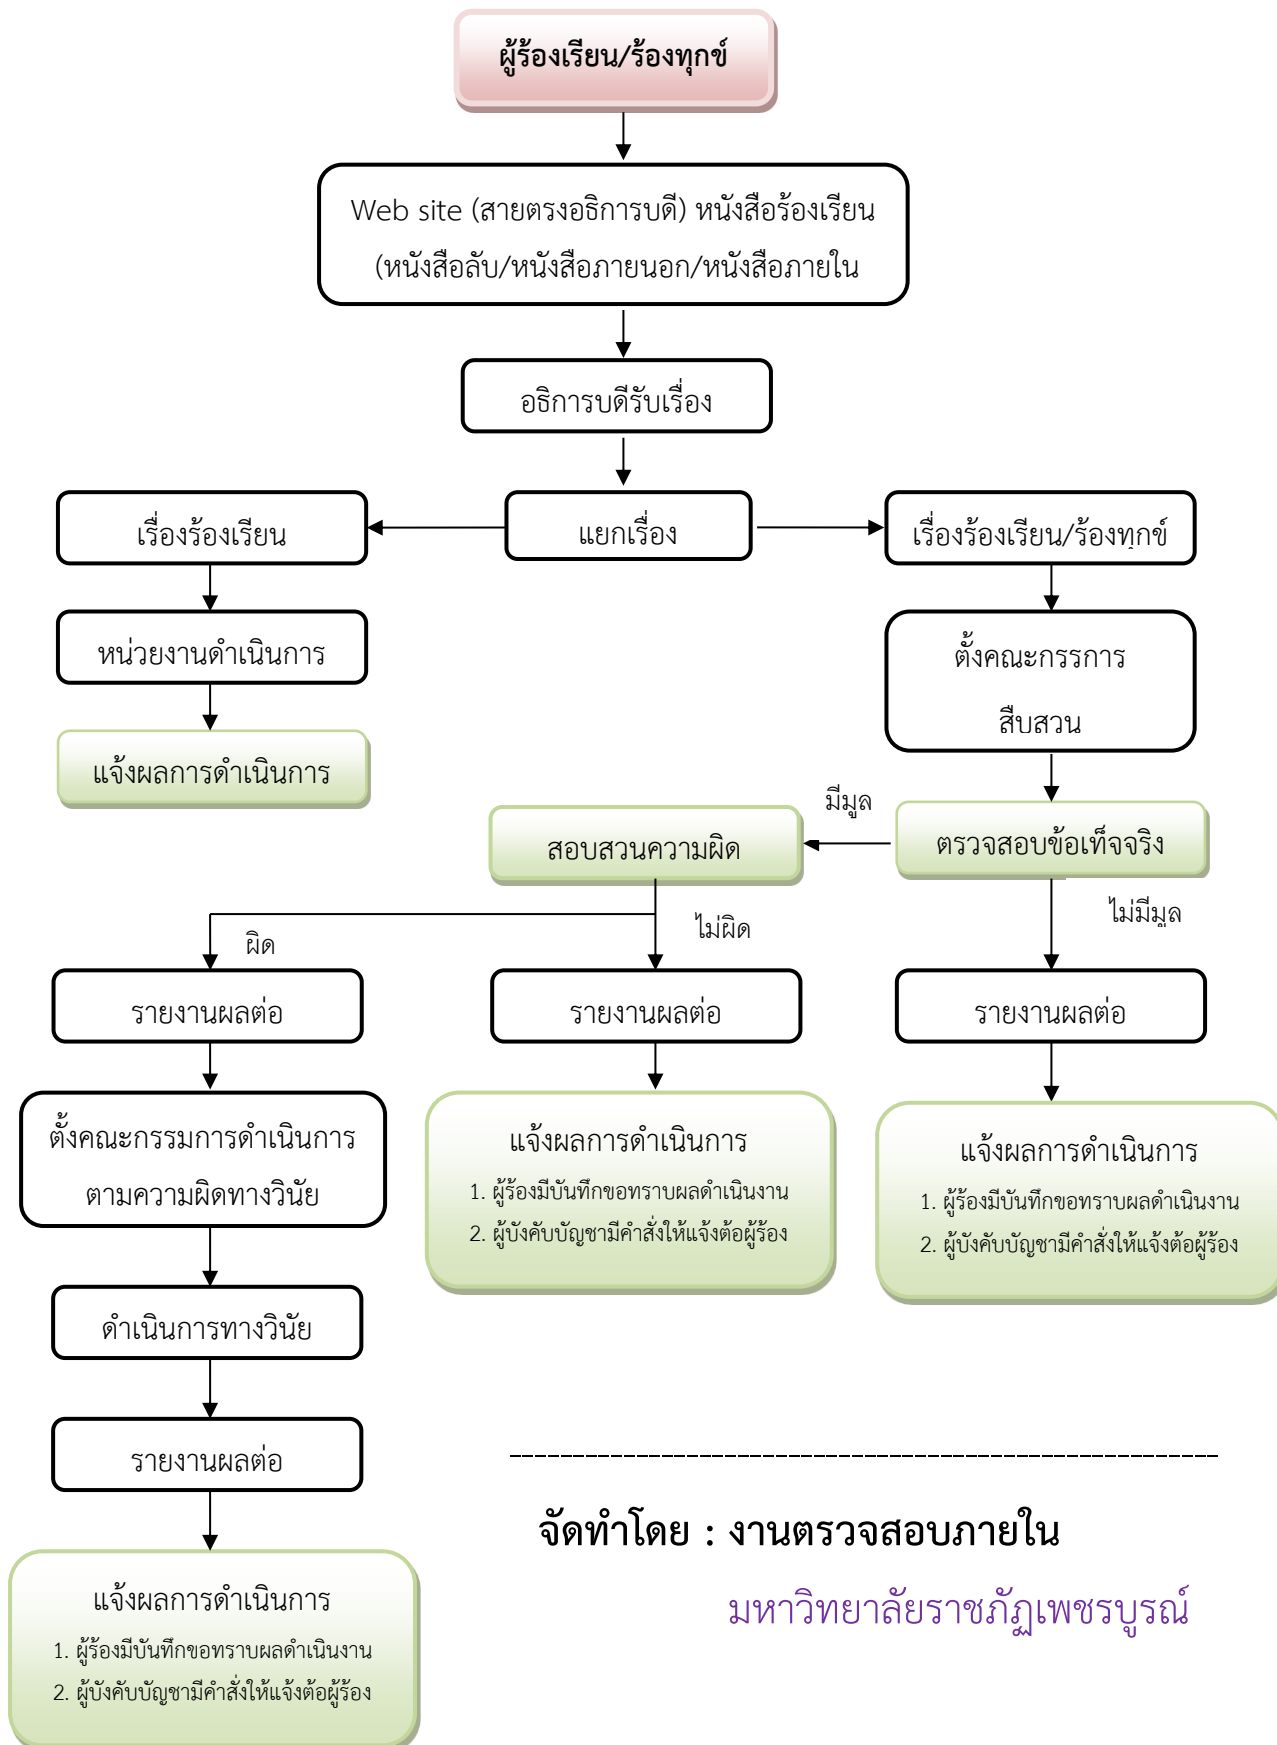

แผนผังการปฏิบัติงานเรื่องร้องเรียน

กระบวนการจัดการเรื่องร้องเรียน/ร้องทุกข์ผ่านเว็บไซต์ (สายตรงอธิการบดี)
มหาวิทยาลัยราชภัฏเพชรบูรณ์

จัดทำโดย : งานตรวจสอบภายใน

มหาวิทยาลัยราชภัฏเพชรบูรณ์