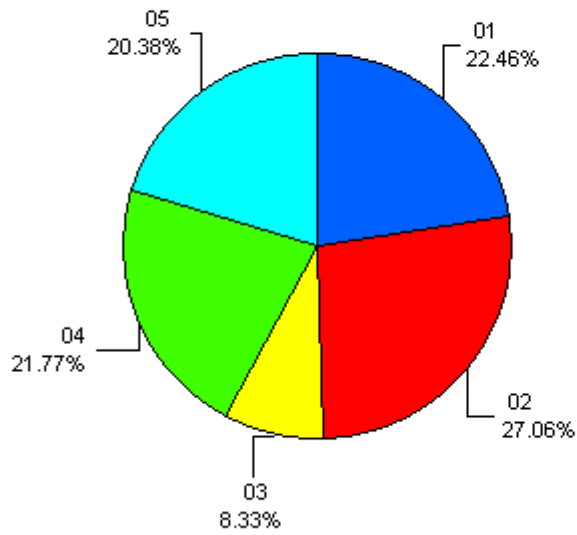

## สรุปจำนวนนักศึกษาเข้าใหม่ ประจำปีการศึกษา 2563

คณะ/หลักสูตร	ประเภทนักศึกษา					รวมทั้งหมด
	ภาคปกติ	ภาค กศ.ปช.	ภาคพิเศษ ป.โท	ภาคปกติ ป.โท	ภาคพิเศษ ป.เอก	
ครุศาสตร์	259	-	-	-	-	259
มนุษยศาสตร์และสังคมศาสตร์	312	88	12	1	-	413
วิทยาศาสตร์และเทคโนโลยี	96	21	-	1	-	118
วิทยาการจัดการ	251	45	5	-	-	301
เทคโนโลยีการเกษตรและเทคโนโลยีอุตสาหกรรม	235	19	-	-	-	254
รวมทั้งหมด	1,153	173	17	2	-	1,345

สรุปจำนวนนักศึกษาเข้าใหม่ ภาคปกติ ประจำปีการศึกษา 2563

- 01 = ครุศาสตร์
- 02 = มนุษยศาสตร์และสังคมศาสตร์
- 03 = วิทยาศาสตร์และเทคโนโลยี
- 04 = วิทยาการจัดการ
- 05 = เทคโนโลยีการเกษตร

สรุปจำนวนนักศึกษาเข้าใหม่ ภาค กศ.ปช. ประจำปีการศึกษา 2563

- 01 = ครุศาสตร์
- 02 = มนุษยศาสตร์และสังคมศาสตร์
- 03 = วิทยาศาสตร์และเทคโนโลยี
- 04 = วิทยาการจัดการ
- 05 = เทคโนโลยีการเกษตร

สรุปจำนวนนักศึกษาเข้าใหม่ ภาคพิเศษ(ป.โท) ประจำปีการศึกษา 2563

- 01 = ครุศาสตร์
- 02 = มนุษยศาสตร์และสังคมศาสตร์
- 03 = วิทยาศาสตร์และเทคโนโลยี
- 04 = วิทยาการจัดการ
- 05 = เทคโนโลยีการเกษตร

สรุปจำนวนนักศึกษาเข้าใหม่ ภาคปกติ(ป.โท) ประจำปีการศึกษา 2563

- 01 = ครุศาสตร์
- 02 = มนุษยศาสตร์และสังคมศาสตร์
- 03 = วิทยาศาสตร์และเทคโนโลยี
- 04 = วิทยาการจัดการ
- 05 = เทคโนโลยีการเกษตร