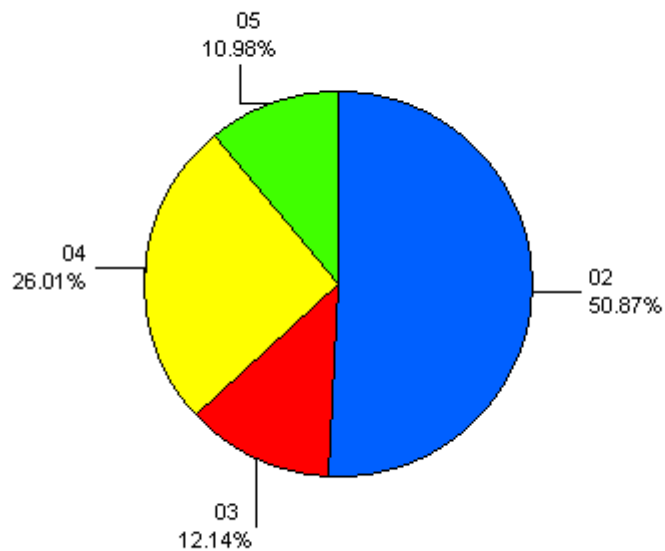

## สรุปจำนวนนักศึกษาเข้าใหม่ ประจำปีการศึกษา 2563

คณะ/หลักสูตร	ประเภทนักศึกษา					รวมทั้งหมด
	ภาคปกติ	ภาค กศ.ปช.	ภาคพิเศษ ป.โท	ภาคปกติ ป.โท	ภาคพิเศษ ป.เอก	
ครุศาสตร์	259	-	-	-	-	259
มนุษยศาสตร์และสังคมศาสตร์	312	88	12	1	-	413
วิทยาศาสตร์และเทคโนโลยี	96	21	-	1	-	118
วิทยาการจัดการ	251	45	5	-	-	301
เทคโนโลยีการเกษตรและเทคโนโลยีอุตสาหกรรม	235	19	-	-	-	254
รวมทั้งหมด	1,153	173	17	2	-	1,345

สรุปจำนวนนักศึกษาเข้าใหม่ ภาคปกติ ประจำปีการศึกษา 2563

- 01 = ครุศาสตร์
- 02 = มนุษยศาสตร์และสังคมศาสตร์
- 03 = วิทยาศาสตร์และเทคโนโลยี
- 04 = วิทยาการจัดการ
- 05 = เทคโนโลยีการเกษตร

สรุปจำนวนนักศึกษาเข้าใหม่ ภาค กศ.ปช. ประจำปีการศึกษา 2563

- 01 = ครุศาสตร์
- 02 = มนุษยศาสตร์และสังคมศาสตร์
- 03 = วิทยาศาสตร์และเทคโนโลยี
- 04 = วิทยาการจัดการ
- 05 = เทคโนโลยีการเกษตร

สรุปจำนวนนักศึกษาเข้าใหม่ ภาคพิเศษ(ป.โท) ประจำปีการศึกษา 2563

- 01 = ครุศาสตร์
- 02 = มนุษยศาสตร์และสังคมศาสตร์
- 03 = วิทยาศาสตร์และเทคโนโลยี
- 04 = วิทยาการจัดการ
- 05 = เทคโนโลยีการเกษตร

สรุปจำนวนนักศึกษาเข้าใหม่ ภาคปกติ(ป.โท) ประจำปีการศึกษา 2563

- 01 = ครุศาสตร์
- 02 = มนุษยศาสตร์และสังคมศาสตร์
- 03 = วิทยาศาสตร์และเทคโนโลยี
- 04 = วิทยาการจัดการ
- 05 = เทคโนโลยีการเกษตร