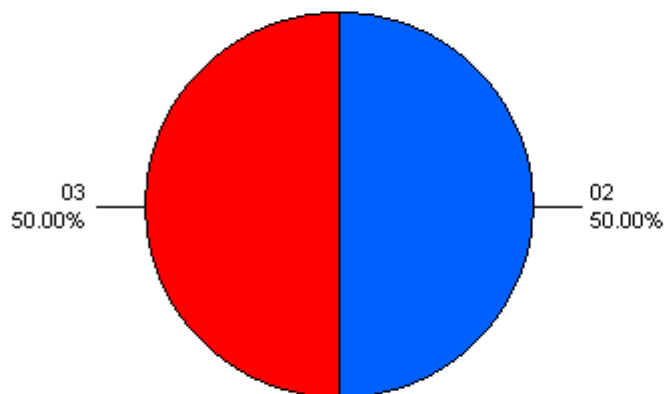

## สรุปจำนวนนักศึกษาเข้าใหม่ ประจำปีการศึกษา 2563

คณะ/หลักสูตร	ประเภทนักศึกษา					รวมทั้งหมด
	ภาคปกติ	ภาค กศ.ปช.	ภาคพิเศษ ป.โท	ภาคปกติ ป.โท	ภาคพิเศษ ป.เอก	
ครุศาสตร์	259	-	-	-	-	259
มนุษยศาสตร์และสังคมศาสตร์	312	88	12	1	-	413
วิทยาศาสตร์และเทคโนโลยี	96	21	-	1	-	118
วิทยาการจัดการ	251	45	5	-	-	301
เทคโนโลยีการเกษตรและเทคโนโลยีอุตสาหกรรม	235	19	-	-	-	254
รวมทั้งหมด	1,153	173	17	2	-	1,345

สรุปจำนวนนักศึกษาเข้าใหม่ ภาคปกติ ประจำปีการศึกษา 2563

- 01 = ครุศาสตร์
- 02 = มนุษยศาสตร์และสังคมศาสตร์
- 03 = วิทยาศาสตร์และเทคโนโลยี
- 04 = วิทยาการจัดการ
- 05 = เทคโนโลยีการเกษตร

สรุปจำนวนนักศึกษาเข้าใหม่ ภาค กศ.ปช. ประจำปีการศึกษา 2563

- 01 = ครุศาสตร์
- 02 = มนุษยศาสตร์และสังคมศาสตร์
- 03 = วิทยาศาสตร์และเทคโนโลยี
- 04 = วิทยาการจัดการ
- 05 = เทคโนโลยีการเกษตร

สรุปจำนวนนักศึกษาเข้าใหม่ ภาคพิเศษ(ป.โท) ประจำปีการศึกษา 2563

- 01 = ครุศาสตร์
- 02 = มนุษยศาสตร์และสังคมศาสตร์
- 03 = วิทยาศาสตร์และเทคโนโลยี
- 04 = วิทยาการจัดการ
- 05 = เทคโนโลยีการเกษตร

สรุปจำนวนนักศึกษาเข้าใหม่ ภาคปกติ(ป.โท) ประจำปีการศึกษา 2563

- 01 = ครุศาสตร์
- 02 = มนุษยศาสตร์และสังคมศาสตร์
- 03 = วิทยาศาสตร์และเทคโนโลยี
- 04 = วิทยาการจัดการ
- 05 = เทคโนโลยีการเกษตร