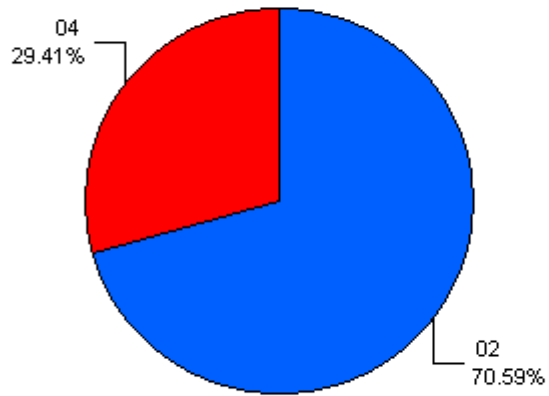

## สรุปจำนวนนักศึกษาเข้าใหม่ ประจำปีการศึกษา 2563

คณะ/หลักสูตร	ประเภทนักศึกษา					รวมทั้งหมด
	ภาคปกติ	ภาค กศ.ปช.	ภาคพิเศษ ป.โท	ภาคปกติ ป.โท	ภาคพิเศษ ป.เอก	
ครุศาสตร์	259	-	-	-	-	259
มนุษยศาสตร์และสังคมศาสตร์	312	88	12	1	-	413
วิทยาศาสตร์และเทคโนโลยี	96	21	-	1	-	118
วิทยาการจัดการ	251	45	5	-	-	301
เทคโนโลยีการเกษตรและเทคโนโลยีอุตสาหกรรม	235	19	-	-	-	254
รวมทั้งหมด	1,153	173	17	2	-	1,345

สรุปจำนวนนักศึกษาเข้าใหม่ ภาคปกติ ประจำปีการศึกษา 2563

- 01 = ครุศาสตร์
- 02 = มนุษยศาสตร์และสังคมศาสตร์
- 03 = วิทยาศาสตร์และเทคโนโลยี
- 04 = วิทยาการจัดการ
- 05 = เทคโนโลยีการเกษตร

สรุปจำนวนนักศึกษาเข้าใหม่ ภาค กศ.ปช. ประจำปีการศึกษา 2563

- 01 = ครุศาสตร์
- 02 = มนุษยศาสตร์และสังคมศาสตร์
- 03 = วิทยาศาสตร์และเทคโนโลยี
- 04 = วิทยาการจัดการ
- 05 = เทคโนโลยีการเกษตร

สรุปจำนวนนักศึกษาเข้าใหม่ ภาคพิเศษ(ป.โท) ประจำปีการศึกษา 2563

- 01 = ครุศาสตร์
- 02 = มนุษยศาสตร์และสังคมศาสตร์
- 03 = วิทยาศาสตร์และเทคโนโลยี
- 04 = วิทยาการจัดการ
- 05 = เทคโนโลยีการเกษตร

สรุปจำนวนนักศึกษาเข้าใหม่ ภาคปกติ(ป.โท) ประจำปีการศึกษา 2563

- 01 = ครุศาสตร์
- 02 = มนุษยศาสตร์และสังคมศาสตร์
- 03 = วิทยาศาสตร์และเทคโนโลยี
- 04 = วิทยาการจัดการ
- 05 = เทคโนโลยีการเกษตร