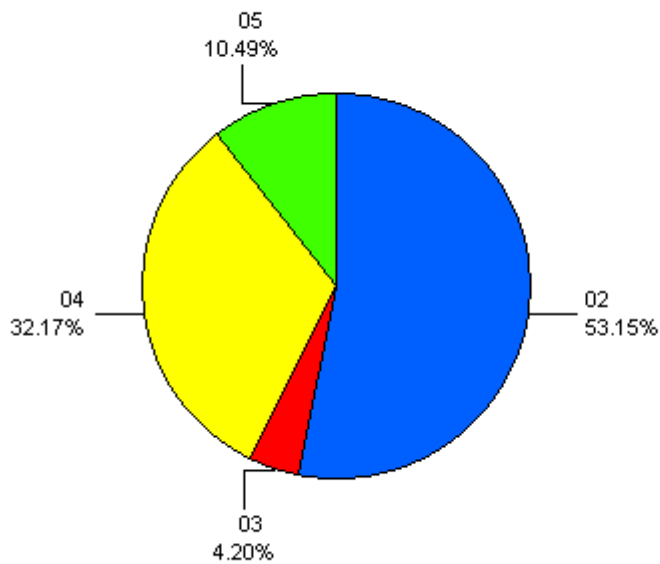

สรุปจำนวนนักศึกษาเข้าใหม่ ประจำปีการศึกษา 2566

คณะ/หลักสูตร	ประเภทนักศึกษา					รวมทั้งหมด
	ภาคปกติ	ภาค กศ.ปช.	ภาคพิเศษ ป.โท	ภาคปกติ ป.โท	ภาคพิเศษ ป.เอก	
ครุศาสตร์	226	-	-	-	-	226
มนุษยศาสตร์และสังคมศาสตร์	218	76	24	4	-	322
วิทยาศาสตร์และเทคโนโลยี	107	6	-	-	-	113
วิทยาการจัดการ	196	46	6	1	-	249
เทคโนโลยีการเกษตรและเทคโนโลยีอุตสาหกรรม	157	15	-	-	-	172
รวมทั้งหมด	904	143	30	5	-	1,082

สรุปจำนวนนักศึกษาเข้าใหม่ ภาคปกติ ประจำปีการศึกษา 2566

- 01 = ครุศาสตร์
- 02 = มนุษยศาสตร์และสังคมศาสตร์
- 03 = วิทยาศาสตร์และเทคโนโลยี
- 04 = วิทยาการจัดการ
- 05 = เทคโนโลยีการเกษตร

สรุปจำนวนนักศึกษาเข้าใหม่ ภาค กศ.ปช. ประจำปีการศึกษา 2566

- 01 = ครุศาสตร์
- 02 = มนุษยศาสตร์และสังคมศาสตร์
- 03 = วิทยาศาสตร์และเทคโนโลยี
- 04 = วิทยาการจัดการ
- 05 = เทคโนโลยีการเกษตร

สรุปจำนวนนักศึกษาเข้าใหม่ ภาคพิเศษ(ป.โท) ประจำปีการศึกษา 2566

- 01 = ครุศาสตร์
- 02 = มนุษยศาสตร์และสังคมศาสตร์
- 03 = วิทยาศาสตร์และเทคโนโลยี
- 04 = วิทยาการจัดการ
- 05 = เทคโนโลยีการเกษตร

สรุปจำนวนนักศึกษาเข้าใหม่ ภาคปกติ(ป.โท) ประจำปีการศึกษา 2566

- 01 = ครุศาสตร์
- 02 = มนุษยศาสตร์และสังคมศาสตร์
- 03 = วิทยาศาสตร์และเทคโนโลยี
- 04 = วิทยาการจัดการ
- 05 = เทคโนโลยีการเกษตร