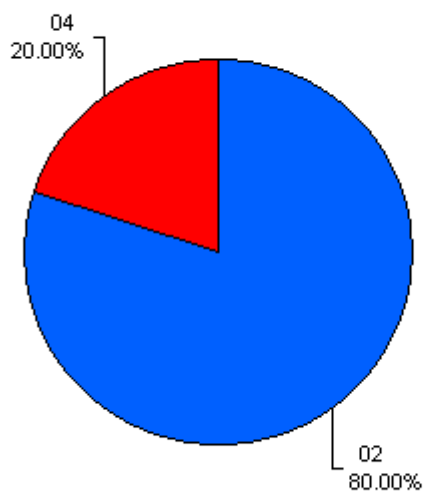

สรุปจำนวนนักศึกษาเข้าใหม่ ประจำปีการศึกษา 2566

คณะ/หลักสูตร	ประเภทนักศึกษา					รวมทั้งหมด
	ภาคปกติ	ภาค กศ.ปช.	ภาคพิเศษ ป.โท	ภาคปกติ ป.โท	ภาคพิเศษ ป.เอก	
ครุศาสตร์	226	-	-	-	-	226
มนุษยศาสตร์และสังคมศาสตร์	218	76	24	4	-	322
วิทยาศาสตร์และเทคโนโลยี	107	6	-	-	-	113
วิทยาการจัดการ	196	46	6	1	-	249
เทคโนโลยีการเกษตรและเทคโนโลยีอุตสาหกรรม	157	15	-	-	-	172
รวมทั้งหมด	904	143	30	5	-	1,082

สรุปจำนวนนักศึกษาเข้าใหม่ ภาคปกติ ประจำปีการศึกษา 2566

- 01 = ครุศาสตร์
- 02 = มนุษยศาสตร์และสังคมศาสตร์
- 03 = วิทยาศาสตร์และเทคโนโลยี
- 04 = วิทยาการจัดการ
- 05 = เทคโนโลยีการเกษตร

สรุปจำนวนนักศึกษาเข้าใหม่ ภาค กศ.ปช. ประจำปีการศึกษา 2566

- 01 = ครุศาสตร์
- 02 = มนุษยศาสตร์และสังคมศาสตร์
- 03 = วิทยาศาสตร์และเทคโนโลยี
- 04 = วิทยาการจัดการ
- 05 = เทคโนโลยีการเกษตร

สรุปจำนวนนักศึกษาเข้าใหม่ ภาคพิเศษ(ป.โท) ประจำปีการศึกษา 2566

- 01 = ครุศาสตร์
- 02 = มนุษยศาสตร์และสังคมศาสตร์
- 03 = วิทยาศาสตร์และเทคโนโลยี
- 04 = วิทยาการจัดการ
- 05 = เทคโนโลยีการเกษตร

สรุปจำนวนนักศึกษาเข้าใหม่ ภาคปกติ(ป.โท) ประจำปีการศึกษา 2566

- 01 = ครุศาสตร์
- 02 = มนุษยศาสตร์และสังคมศาสตร์
- 03 = วิทยาศาสตร์และเทคโนโลยี
- 04 = วิทยาการจัดการ
- 05 = เทคโนโลยีการเกษตร