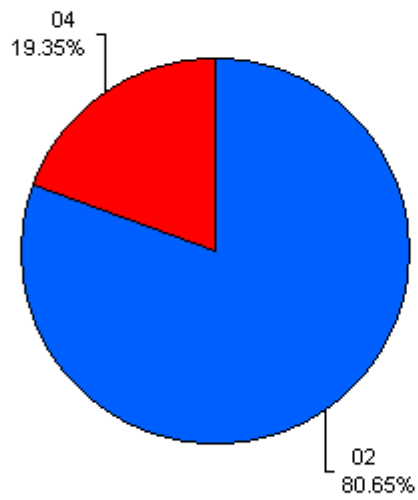

สรุปจำนวนนักศึกษาเข้าใหม่ ประจำปีการศึกษา 2566

คณะ/หลักสูตร	ประเภทนักศึกษา					รวมทั้งหมด
	ภาคปกติ	ภาค กศ.ปช.	ภาคพิเศษ ป.โท	ภาคปกติ ป.โท	ภาคพิเศษ ป.เอก	
ครุศาสตร์	226	-	-	-	-	226
มนุษยศาสตร์และสังคมศาสตร์	218	76	24	4	-	322
วิทยาศาสตร์และเทคโนโลยี	107	6	-	-	-	113
วิทยาการจัดการ	196	46	6	1	-	249
เทคโนโลยีการเกษตรและเทคโนโลยีอุตสาหกรรม	157	15	-	-	-	172
รวมทั้งหมด	904	143	30	5	-	1,082

สรุปจำนวนนักศึกษาเข้าใหม่ ภาคปกติ ประจำปีการศึกษา 2566

- 01 = ครุศาสตร์
- 02 = มนุษยศาสตร์และสังคมศาสตร์
- 03 = วิทยาศาสตร์และเทคโนโลยี
- 04 = วิทยาการจัดการ
- 05 = เทคโนโลยีการเกษตร

สรุปจำนวนนักศึกษาเข้าใหม่ ภาค กศ.ปช. ประจำปีการศึกษา 2566

- 01 = ครุศาสตร์
- 02 = มนุษยศาสตร์และสังคมศาสตร์
- 03 = วิทยาศาสตร์และเทคโนโลยี
- 04 = วิทยาการจัดการ
- 05 = เทคโนโลยีการเกษตร

สรุปจำนวนนักศึกษาเข้าใหม่ ภาคพิเศษ(ป.โท) ประจำปีการศึกษา 2566

- 01 = ครุศาสตร์
- 02 = มนุษยศาสตร์และสังคมศาสตร์
- 03 = วิทยาศาสตร์และเทคโนโลยี
- 04 = วิทยาการจัดการ
- 05 = เทคโนโลยีการเกษตร

สรุปจำนวนนักศึกษาเข้าใหม่ ภาคปกติ(ป.โท) ประจำปีการศึกษา 2566

- 01 = ครุศาสตร์
- 02 = มนุษยศาสตร์และสังคมศาสตร์
- 03 = วิทยาศาสตร์และเทคโนโลยี
- 04 = วิทยาการจัดการ
- 05 = เทคโนโลยีการเกษตร