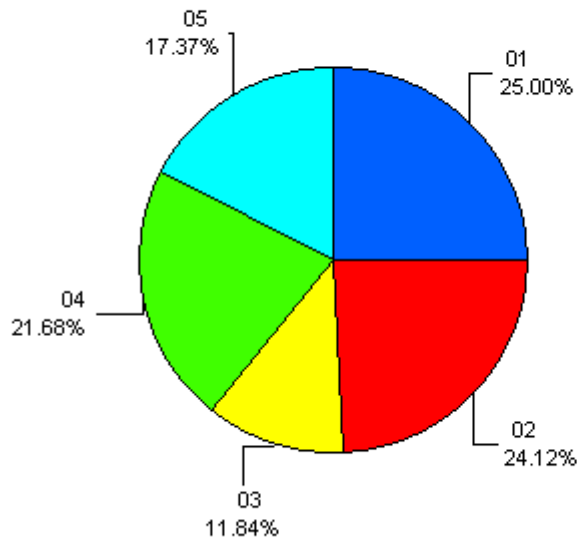

สรุปจำนวนนักศึกษาเข้าใหม่ ประจำปีการศึกษา 2566

คณะ/หลักสูตร	ประเภทนักศึกษา					รวมทั้งหมด
	ภาคปกติ	ภาค กศ.ปช.	ภาคพิเศษ ป.โท	ภาคปกติ ป.โท	ภาคพิเศษ ป.เอก	
ครุศาสตร์	226	-	-	-	-	226
มนุษยศาสตร์และสังคมศาสตร์	218	76	24	4	-	322
วิทยาศาสตร์และเทคโนโลยี	107	6	-	-	-	113
วิทยาการจัดการ	196	46	6	1	-	249
เทคโนโลยีการเกษตรและเทคโนโลยีอุตสาหกรรม	157	15	-	-	-	172
รวมทั้งหมด	904	143	30	5	-	1,082

สรุปจำนวนนักศึกษาเข้าใหม่ ภาคปกติ ประจำปีการศึกษา 2566

- 01 = ครุศาสตร์
- 02 = มนุษยศาสตร์และสังคมศาสตร์
- 03 = วิทยาศาสตร์และเทคโนโลยี
- 04 = วิทยาการจัดการ
- 05 = เทคโนโลยีการเกษตร

สรุปจำนวนนักศึกษาเข้าใหม่ ภาค กศ.ปช. ประจำปีการศึกษา 2566

- 01 = ครุศาสตร์
- 02 = มนุษยศาสตร์และสังคมศาสตร์
- 03 = วิทยาศาสตร์และเทคโนโลยี
- 04 = วิทยาการจัดการ
- 05 = เทคโนโลยีการเกษตร

สรุปจำนวนนักศึกษาเข้าใหม่ ภาคพิเศษ(ป.โท) ประจำปีการศึกษา 2566

- 01 = ครุศาสตร์
- 02 = มนุษยศาสตร์และสังคมศาสตร์
- 03 = วิทยาศาสตร์และเทคโนโลยี
- 04 = วิทยาการจัดการ
- 05 = เทคโนโลยีการเกษตร

สรุปจำนวนนักศึกษาเข้าใหม่ ภาคปกติ(ป.โท) ประจำปีการศึกษา 2566

- 01 = ครุศาสตร์
- 02 = มนุษยศาสตร์และสังคมศาสตร์
- 03 = วิทยาศาสตร์และเทคโนโลยี
- 04 = วิทยาการจัดการ
- 05 = เทคโนโลยีการเกษตร