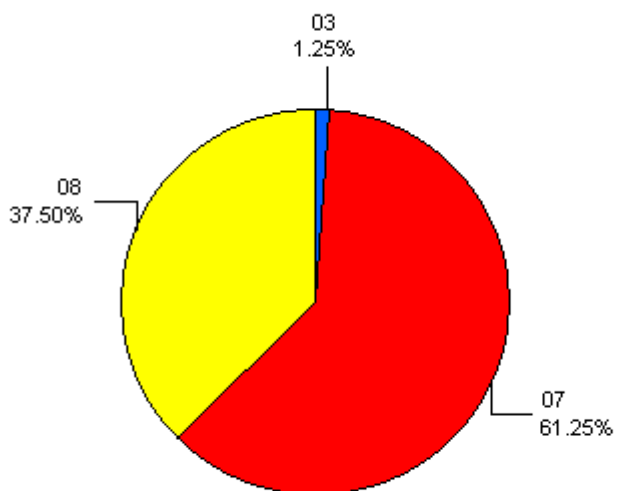

สรุปจำนวนนักศึกษาเข้าใหม่ ภาคพิเศษ(ป.เอก) ประจำปีการศึกษา 2567

- 01 = ครุศาสตร์
- 02 = มนุษยศาสตร์และสังคมศาสตร์
- 03 = วิทยาศาสตร์และเทคโนโลยี
- 04 = วิทยาการจัดการ
- 05 = เทคโนโลยีการเกษตร