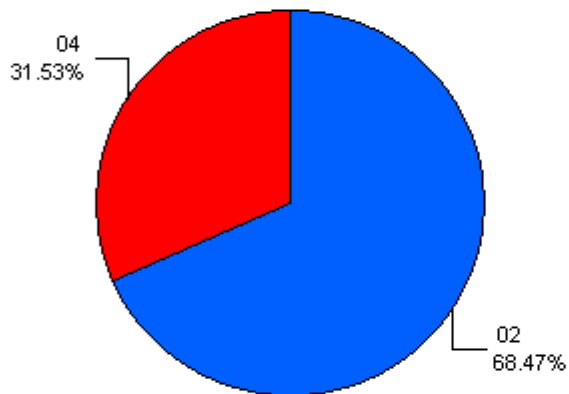

สรุปจำนวนนักศึกษาเข้าใหม่ ประจำปีการศึกษา 2567

คณะ/หลักสูตร	ประเภทนักศึกษา					รวมทั้งหมด
	ภาคปกติ	ภาค กศ.ปช.	ภาคพิเศษ ป.โท	ภาคปกติ ป.โท	ภาคพิเศษ ป.เอก	
ครุศาสตร์	235	-	-	-	-	235
มนุษยศาสตร์และสังคมศาสตร์	284	76	13	3	-	376
วิทยาศาสตร์และเทคโนโลยี	133	-	1	-	1	135
วิทยาการจัดการ	206	35	1	-	-	242
เทคโนโลยีการเกษตรและเทคโนโลยีอุตสาหกรรม	155	-	-	-	-	155
พยาบาลศาสตร์	80	-	-	-	-	80
บัณฑิตวิทยาลัย	-	-	48	-	43	91
วิทยาลัยนานาชาติชลบุรีศรีเพชรบูรณ์	-	-	2	-	-	2
รวมทั้งหมด	1,093	111	65	3	44	1,316

สรุปจำนวนนักศึกษาเข้าใหม่ ภาคปกติ ประจำปีการศึกษา 2567

- 01 = ครุศาสตร์
- 02 = มนุษยศาสตร์และสังคมศาสตร์
- 03 = วิทยาศาสตร์และเทคโนโลยี
- 04 = วิทยาการจัดการ
- 05 = เทคโนโลยีการเกษตร

สรุปจำนวนนักศึกษาเข้าใหม่ ภาค กศ.ปช. ประจำปีการศึกษา 2567

- 01 = ครุศาสตร์
- 02 = มนุษยศาสตร์และสังคมศาสตร์
- 03 = วิทยาศาสตร์และเทคโนโลยี
- 04 = วิทยาการจัดการ
- 05 = เทคโนโลยีการเกษตร

สรุปจำนวนนักศึกษาเข้าใหม่ ภาคพิเศษ(ป.โท) ประจำปีการศึกษา 2567

- 01 = ครุศาสตร์
- 02 = มนุษยศาสตร์และสังคมศาสตร์
- 03 = วิทยาศาสตร์และเทคโนโลยี
- 04 = วิทยาการจัดการ
- 05 = เทคโนโลยีการเกษตร