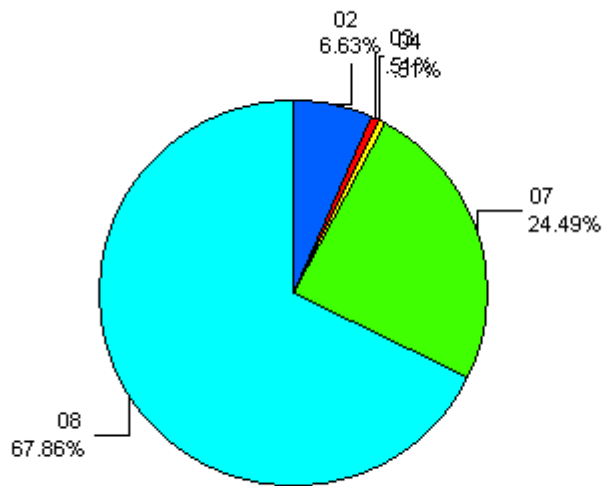

สรุปจำนวนนักศึกษาเข้าใหม่ ประจำปีการศึกษา 2567

คณะ/หลักสูตร	ประเภทนักศึกษา					รวมทั้งหมด
	ภาคปกติ	ภาค กศ.ปช.	ภาคพิเศษ ป.โท	ภาคปกติ ป.โท	ภาคพิเศษ ป.เอก	
ครุศาสตร์	235	-	-	-	-	235
มนุษยศาสตร์และสังคมศาสตร์	284	76	13	3	-	376
วิทยาศาสตร์และเทคโนโลยี	133	-	1	-	1	135
วิทยาการจัดการ	206	35	1	-	-	242
เทคโนโลยีการเกษตรและเทคโนโลยีอุตสาหกรรม	155	-	-	-	-	155
พยาบาลศาสตร์	80	-	-	-	-	80
บัณฑิตวิทยาลัย	-	-	48	-	43	91
วิทยาลัยนานาชาติชลบุรีศรีเพชรบูรณ์	-	-	2	-	-	2
รวมทั้งหมด	1,093	111	65	3	44	1,316

สรุปจำนวนนักศึกษาเข้าใหม่ ภาคปกติ ประจำปีการศึกษา 2567

- 01 = ครุศาสตร์
- 02 = มนุษยศาสตร์และสังคมศาสตร์
- 03 = วิทยาศาสตร์และเทคโนโลยี
- 04 = วิทยาการจัดการ
- 05 = เทคโนโลยีการเกษตร

สรุปจำนวนนักศึกษาเข้าใหม่ ภาค กศ.ปช. ประจำปีการศึกษา 2567

- 01 = ครุศาสตร์
- 02 = มนุษยศาสตร์และสังคมศาสตร์
- 03 = วิทยาศาสตร์และเทคโนโลยี
- 04 = วิทยาการจัดการ
- 05 = เทคโนโลยีการเกษตร

สรุปจำนวนนักศึกษาเข้าใหม่ ภาคพิเศษ(ป.โท) ประจำปีการศึกษา 2567

- 01 = ครุศาสตร์
- 02 = มนุษยศาสตร์และสังคมศาสตร์
- 03 = วิทยาศาสตร์และเทคโนโลยี
- 04 = วิทยาการจัดการ
- 05 = เทคโนโลยีการเกษตร

สรุปจำนวนนักศึกษาเข้าใหม่ ภาคพิเศษ(ป.เอก) ประจำปีการศึกษา 2567

- 01 = ครุศาสตร์
- 02 = มนุษยศาสตร์และสังคมศาสตร์
- 03 = วิทยาศาสตร์และเทคโนโลยี
- 04 = วิทยาการจัดการ
- 05 = เทคโนโลยีการเกษตร

สรุปจำนวนนักศึกษาเข้าใหม่ ภาคปกติ(ป.โท) ประจำปีการศึกษา 2567