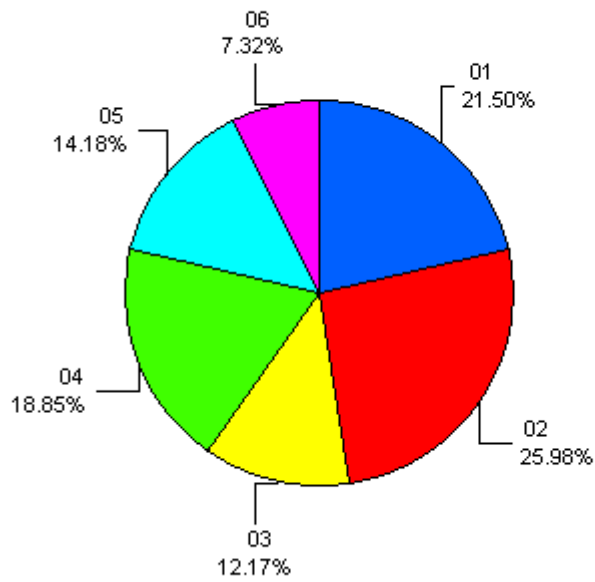

สรุปจำนวนนักศึกษาเข้าใหม่ ประจำปีการศึกษา 2567

คณะ/หลักสูตร	ประเภทนักศึกษา					รวมทั้งหมด
	ภาคปกติ	ภาค กศ.ปช.	ภาคพิเศษ ป.โท	ภาคปกติ ป.โท	ภาคพิเศษ ป.เอก	
ครุศาสตร์	235	-	-	-	-	235
มนุษยศาสตร์และสังคมศาสตร์	284	76	13	3	-	376
วิทยาศาสตร์และเทคโนโลยี	133	-	1	-	1	135
วิทยาการจัดการ	206	35	1	-	-	242
เทคโนโลยีการเกษตรและเทคโนโลยีอุตสาหกรรม	155	-	-	-	-	155
พยาบาลศาสตร์	80	-	-	-	-	80
บัณฑิตวิทยาลัย	-	-	48	-	43	91
วิทยาลัยนานาชาติชลบุรีศรีเพชรบูรณ์	-	-	2	-	-	2
รวมทั้งหมด	1,093	111	65	3	44	1,316

สรุปจำนวนนักศึกษาเข้าใหม่ ภาคปกติ ประจำปีการศึกษา 2567

- 01 = ครุศาสตร์
- 02 = มนุษยศาสตร์และสังคมศาสตร์
- 03 = วิทยาศาสตร์และเทคโนโลยี
- 04 = วิทยาการจัดการ
- 05 = เทคโนโลยีการเกษตร

สรุปจำนวนนักศึกษาเข้าใหม่ ภาค กศ.ปช. ประจำปีการศึกษา 2567

- 01 = ครุศาสตร์
- 02 = มนุษยศาสตร์และสังคมศาสตร์
- 03 = วิทยาศาสตร์และเทคโนโลยี
- 04 = วิทยาการจัดการ
- 05 = เทคโนโลยีการเกษตร

สรุปจำนวนนักศึกษาเข้าใหม่ ภาคพิเศษ(ป.โท) ประจำปีการศึกษา 2567

- 01 = ครุศาสตร์
- 02 = มนุษยศาสตร์และสังคมศาสตร์
- 03 = วิทยาศาสตร์และเทคโนโลยี
- 04 = วิทยาการจัดการ
- 05 = เทคโนโลยีการเกษตร