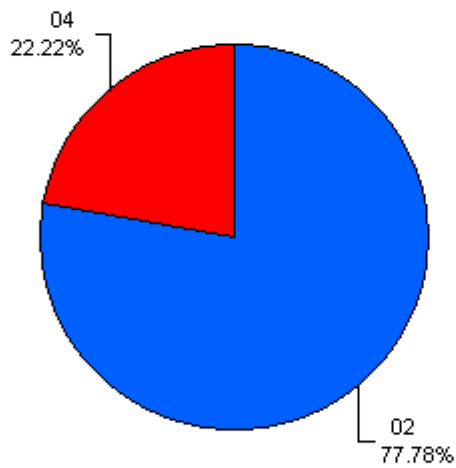

สรุปจำนวนนักศึกษาเข้าใหม่ ประจำปีการศึกษา 2565

คณะ/หลักสูตร	ประเภทนักศึกษา					รวมทั้งหมด
	ภาคปกติ	ภาค กศ.ปช.	ภาคพิเศษ ป.โท	ภาคปกติ ป.โท	ภาคพิเศษ ป.เอก	
ครุศาสตร์	245	-	-	-	-	245
มนุษยศาสตร์และสังคมศาสตร์	301	57	21	2	-	381
วิทยาศาสตร์และเทคโนโลยี	72	-	-	-	-	72
วิทยาการจัดการ	199	40	6	-	-	245
เทคโนโลยีการเกษตรและเทคโนโลยีอุตสาหกรรม	127	16	-	-	-	143
รวมทั้งหมด	944	113	27	2	-	1,086

สรุปจำนวนนักศึกษาเข้าใหม่ ภาคปกติ ประจำปีการศึกษา 2565

- 01 = ครุศาสตร์
- 02 = มนุษยศาสตร์และสังคมศาสตร์
- 03 = วิทยาศาสตร์และเทคโนโลยี
- 04 = วิทยาการจัดการ
- 05 = เทคโนโลยีการเกษตร

สรุปจำนวนนักศึกษาเข้าใหม่ ภาค กศ.ปช. ประจำปีการศึกษา 2565

- 01 = ครุศาสตร์
- 02 = มนุษยศาสตร์และสังคมศาสตร์
- 03 = วิทยาศาสตร์และเทคโนโลยี
- 04 = วิทยาการจัดการ
- 05 = เทคโนโลยีการเกษตร

สรุปจำนวนนักศึกษาเข้าใหม่ ภาคพิเศษ(ป.โท) ประจำปีการศึกษา 2565

- 01 = ครุศาสตร์
- 02 = มนุษยศาสตร์และสังคมศาสตร์
- 03 = วิทยาศาสตร์และเทคโนโลยี
- 04 = วิทยาการจัดการ
- 05 = เทคโนโลยีการเกษตร

สรุปจำนวนนักศึกษาเข้าใหม่ ภาคปกติ(ป.โท) ประจำปีการศึกษา 2565

- 01 = ครุศาสตร์
- 02 = มนุษยศาสตร์และสังคมศาสตร์
- 03 = วิทยาศาสตร์และเทคโนโลยี
- 04 = วิทยาการจัดการ
- 05 = เทคโนโลยีการเกษตร