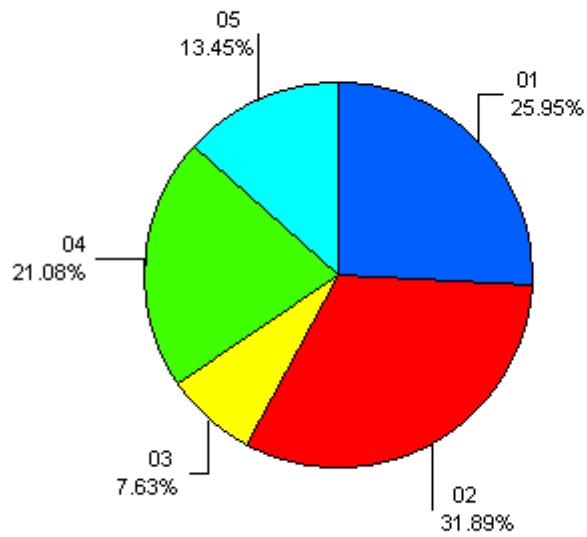

สรุปจำนวนนักศึกษาเข้าใหม่ ประจำปีการศึกษา 2565

คณะ/หลักสูตร	ประเภทนักศึกษา					รวมทั้งหมด
	ภาคปกติ	ภาค กศ.ปช.	ภาคพิเศษ ป.โท	ภาคปกติ ป.โท	ภาคพิเศษ ป.เอก	
ครุศาสตร์	245	-	-	-	-	245
มนุษยศาสตร์และสังคมศาสตร์	301	57	21	2	-	381
วิทยาศาสตร์และเทคโนโลยี	72	-	-	-	-	72
วิทยาการจัดการ	199	40	6	-	-	245
เทคโนโลยีการเกษตรและเทคโนโลยีอุตสาหกรรม	127	16	-	-	-	143
รวมทั้งหมด	944	113	27	2	-	1,086

สรุปจำนวนนักศึกษาเข้าใหม่ ภาคปกติ ประจำปีการศึกษา 2565

- 01 = ครุศาสตร์
- 02 = มนุษยศาสตร์และสังคมศาสตร์
- 03 = วิทยาศาสตร์และเทคโนโลยี
- 04 = วิทยาการจัดการ
- 05 = เทคโนโลยีการเกษตร

สรุปจำนวนนักศึกษาเข้าใหม่ ภาค กศ.ปช. ประจำปีการศึกษา 2565

- 01 = ครุศาสตร์
- 02 = มนุษยศาสตร์และสังคมศาสตร์
- 03 = วิทยาศาสตร์และเทคโนโลยี
- 04 = วิทยาการจัดการ
- 05 = เทคโนโลยีการเกษตร

สรุปจำนวนนักศึกษาเข้าใหม่ ภาคพิเศษ(ป.โท) ประจำปีการศึกษา 2565

- 01 = ครุศาสตร์
- 02 = มนุษยศาสตร์และสังคมศาสตร์
- 03 = วิทยาศาสตร์และเทคโนโลยี
- 04 = วิทยาการจัดการ
- 05 = เทคโนโลยีการเกษตร

สรุปจำนวนนักศึกษาเข้าใหม่ ภาคปกติ(ป.โท) ประจำปีการศึกษา 2565

- 01 = ครุศาสตร์
- 02 = มนุษยศาสตร์และสังคมศาสตร์
- 03 = วิทยาศาสตร์และเทคโนโลยี
- 04 = วิทยาการจัดการ
- 05 = เทคโนโลยีการเกษตร