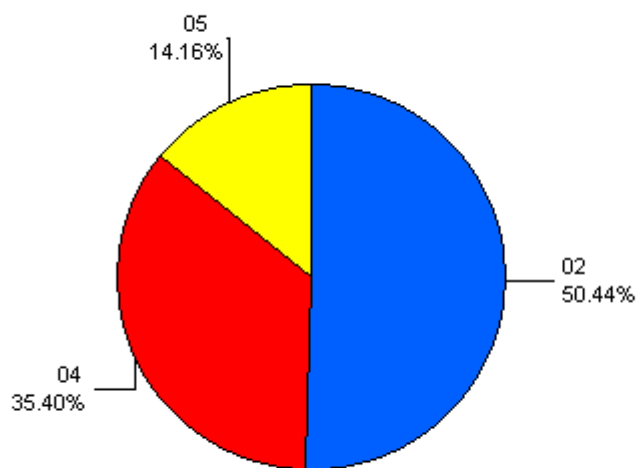

สรุปจำนวนนักศึกษาเข้าใหม่ ประจำปีการศึกษา 2565

คณะ/หลักสูตร	ประเภทนักศึกษา					รวมทั้งหมด
	ภาคปกติ	ภาค กศ.ปช.	ภาคพิเศษ ป.โท	ภาคปกติ ป.โท	ภาคพิเศษ ป.เอก	
ครุศาสตร์	245	-	-	-	-	245
มนุษยศาสตร์และสังคมศาสตร์	301	57	21	2	-	381
วิทยาศาสตร์และเทคโนโลยี	72	-	-	-	-	72
วิทยาการจัดการ	199	40	6	-	-	245
เทคโนโลยีการเกษตรและเทคโนโลยีอุตสาหกรรม	127	16	-	-	-	143
รวมทั้งหมด	944	113	27	2	-	1,086

สรุปจำนวนนักศึกษาเข้าใหม่ ภาคปกติ ประจำปีการศึกษา 2565

- 01 = ครุศาสตร์
- 02 = มนุษยศาสตร์และสังคมศาสตร์
- 03 = วิทยาศาสตร์และเทคโนโลยี
- 04 = วิทยาการจัดการ
- 05 = เทคโนโลยีการเกษตร

สรุปจำนวนนักศึกษาเข้าใหม่ ภาค กศ.ปช. ประจำปีการศึกษา 2565

- 01 = ครุศาสตร์
- 02 = มนุษยศาสตร์และสังคมศาสตร์
- 03 = วิทยาศาสตร์และเทคโนโลยี
- 04 = วิทยาการจัดการ
- 05 = เทคโนโลยีการเกษตร

สรุปจำนวนนักศึกษาเข้าใหม่ ภาคพิเศษ(ป.โท) ประจำปีการศึกษา 2565

- 01 = ครุศาสตร์
- 02 = มนุษยศาสตร์และสังคมศาสตร์
- 03 = วิทยาศาสตร์และเทคโนโลยี
- 04 = วิทยาการจัดการ
- 05 = เทคโนโลยีการเกษตร

สรุปจำนวนนักศึกษาเข้าใหม่ ภาคปกติ(ป.โท) ประจำปีการศึกษา 2565

- 01 = ครุศาสตร์
- 02 = มนุษยศาสตร์และสังคมศาสตร์
- 03 = วิทยาศาสตร์และเทคโนโลยี
- 04 = วิทยาการจัดการ
- 05 = เทคโนโลยีการเกษตร