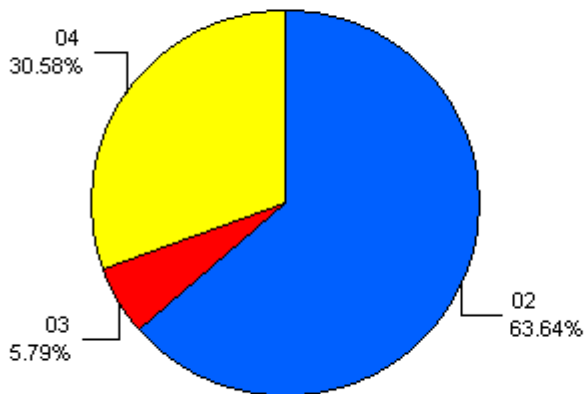

สรุปจำนวนนักศึกษาเข้าใหม่ ประจำปีการศึกษา 2564

คณะ/หลักสูตร	ประเภทนักศึกษา					รวมทั้งหมด
	ภาคปกติ	ภาค กศ.ปช.	ภาคพิเศษ ป.โท	ภาคปกติ ป.โท	ภาคพิเศษ ป.เอก	
ครุศาสตร์	276	-	-	-	-	276
มนุษยศาสตร์และสังคมศาสตร์	306	77	15	2	-	400
วิทยาศาสตร์และเทคโนโลยี	142	7	5	-	-	154
วิทยาการจัดการ	164	37	7	-	-	208
เทคโนโลยีการเกษตรและเทคโนโลยีอุตสาหกรรม	141	-	-	-	-	141
รวมทั้งหมด	1,029	121	27	2	-	1,179

สรุปจำนวนนักศึกษาเข้าใหม่ ภาคปกติ ประจำปีการศึกษา 2564

- 01 = ครุศาสตร์
- 02 = มนุษยศาสตร์และสังคมศาสตร์
- 03 = วิทยาศาสตร์และเทคโนโลยี
- 04 = วิทยาการจัดการ
- 05 = เทคโนโลยีการเกษตร

สรุปจำนวนนักศึกษาเข้าใหม่ ภาค กศ.ปช. ประจำปีการศึกษา 2564

- 01 = ครุศาสตร์
- 02 = มนุษยศาสตร์และสังคมศาสตร์
- 03 = วิทยาศาสตร์และเทคโนโลยี
- 04 = วิทยาการจัดการ
- 05 = เทคโนโลยีการเกษตร

สรุปจำนวนนักศึกษาเข้าใหม่ ภาคพิเศษ(ป.โท) ประจำปีการศึกษา 2564

- 01 = ครุศาสตร์
- 02 = มนุษยศาสตร์และสังคมศาสตร์
- 03 = วิทยาศาสตร์และเทคโนโลยี
- 04 = วิทยาการจัดการ
- 05 = เทคโนโลยีการเกษตร