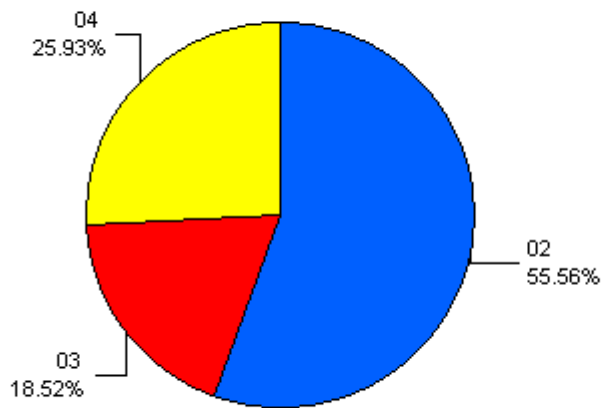

สรุปจำนวนนักศึกษาเข้าใหม่ ประจำปีการศึกษา 2564

คณะ/หลักสูตร	ประเภทนักศึกษา					รวมทั้งหมด
	ภาคปกติ	ภาค กศ.ปช.	ภาคพิเศษ ป.โท	ภาคปกติ ป.โท	ภาคพิเศษ ป.เอก	
ครุศาสตร์	276	-	-	-	-	276
มนุษยศาสตร์และสังคมศาสตร์	306	77	15	2	-	400
วิทยาศาสตร์และเทคโนโลยี	142	7	5	-	-	154
วิทยาการจัดการ	164	37	7	-	-	208
เทคโนโลยีการเกษตรและเทคโนโลยีอุตสาหกรรม	141	-	-	-	-	141
รวมทั้งหมด	1,029	121	27	2	-	1,179

สรุปจำนวนนักศึกษาเข้าใหม่ ภาคปกติ ประจำปีการศึกษา 2564

- 01 = ครุศาสตร์
- 02 = มนุษยศาสตร์และสังคมศาสตร์
- 03 = วิทยาศาสตร์และเทคโนโลยี
- 04 = วิทยาการจัดการ
- 05 = เทคโนโลยีการเกษตร

สรุปจำนวนนักศึกษาเข้าใหม่ ภาค กศ.ปช. ประจำปีการศึกษา 2564

- 01 = ครุศาสตร์
- 02 = มนุษยศาสตร์และสังคมศาสตร์
- 03 = วิทยาศาสตร์และเทคโนโลยี
- 04 = วิทยาการจัดการ
- 05 = เทคโนโลยีการเกษตร

สรุปจำนวนนักศึกษาเข้าใหม่ ภาคพิเศษ(ป.โท) ประจำปีการศึกษา 2564

- 01 = ครุศาสตร์
- 02 = มนุษยศาสตร์และสังคมศาสตร์
- 03 = วิทยาศาสตร์และเทคโนโลยี
- 04 = วิทยาการจัดการ
- 05 = เทคโนโลยีการเกษตร

สรุปจำนวนนักศึกษาเข้าใหม่ ภาคปกติ(ป.โท) ประจำปีการศึกษา 2564

- 01 = ครุศาสตร์
- 02 = มนุษยศาสตร์และสังคมศาสตร์
- 03 = วิทยาศาสตร์และเทคโนโลยี
- 04 = วิทยาการจัดการ
- 05 = เทคโนโลยีการเกษตร