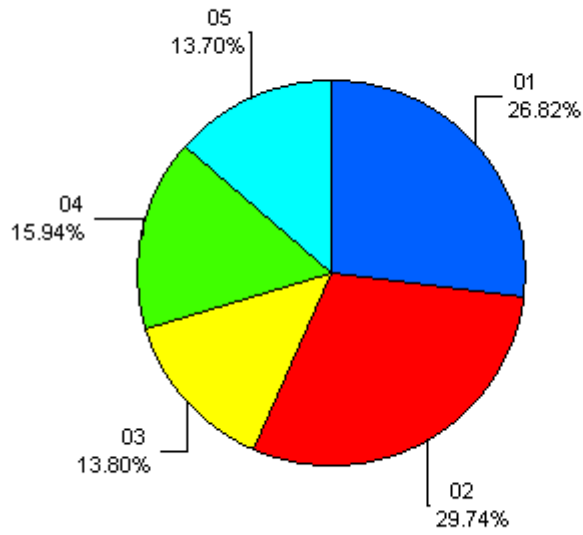

สรุปจำนวนนักศึกษาเข้าใหม่ ประจำปีการศึกษา 2564

คณะ/หลักสูตร	ประเภทนักศึกษา					รวมทั้งหมด
	ภาคปกติ	ภาค กศ.ปช.	ภาคพิเศษ ป.โท	ภาคปกติ ป.โท	ภาคพิเศษ ป.เอก	
ครุศาสตร์	276	-	-	-	-	276
มนุษยศาสตร์และสังคมศาสตร์	306	77	15	2	-	400
วิทยาศาสตร์และเทคโนโลยี	142	7	5	-	-	154
วิทยาการจัดการ	164	37	7	-	-	208
เทคโนโลยีการเกษตรและเทคโนโลยีอุตสาหกรรม	141	-	-	-	-	141
รวมทั้งหมด	1,029	121	27	2	-	1,179

สรุปจำนวนนักศึกษาเข้าใหม่ ภาคปกติ ประจำปีการศึกษา 2564

- 01 = ครุศาสตร์
- 02 = มนุษยศาสตร์และสังคมศาสตร์
- 03 = วิทยาศาสตร์และเทคโนโลยี
- 04 = วิทยาการจัดการ
- 05 = เทคโนโลยีการเกษตร

สรุปจำนวนนักศึกษาเข้าใหม่ ภาค กศ.ปช. ประจำปีการศึกษา 2564

- 01 = ครุศาสตร์
- 02 = มนุษยศาสตร์และสังคมศาสตร์
- 03 = วิทยาศาสตร์และเทคโนโลยี
- 04 = วิทยาการจัดการ
- 05 = เทคโนโลยีการเกษตร

สรุปจำนวนนักศึกษาเข้าใหม่ ภาคพิเศษ(ป.โท) ประจำปีการศึกษา 2564

- 01 = ครุศาสตร์
- 02 = มนุษยศาสตร์และสังคมศาสตร์
- 03 = วิทยาศาสตร์และเทคโนโลยี
- 04 = วิทยาการจัดการ
- 05 = เทคโนโลยีการเกษตร

สรุปจำนวนนักศึกษาเข้าใหม่ ภาคปกติ(ป.โท) ประจำปีการศึกษา 2564

- 01 = ครุศาสตร์
- 02 = มนุษยศาสตร์และสังคมศาสตร์
- 03 = วิทยาศาสตร์และเทคโนโลยี
- 04 = วิทยาการจัดการ
- 05 = เทคโนโลยีการเกษตร